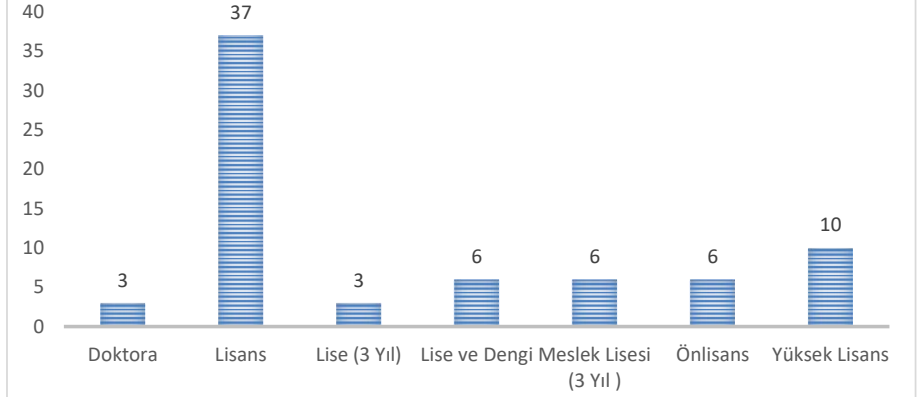

Siber Güvenlik Farkındalık Eğitimi

YAŞ DAĞILIMI

EĞİTİM DURUMU

PERSONEL TİPİ

HİZMET SINIFI