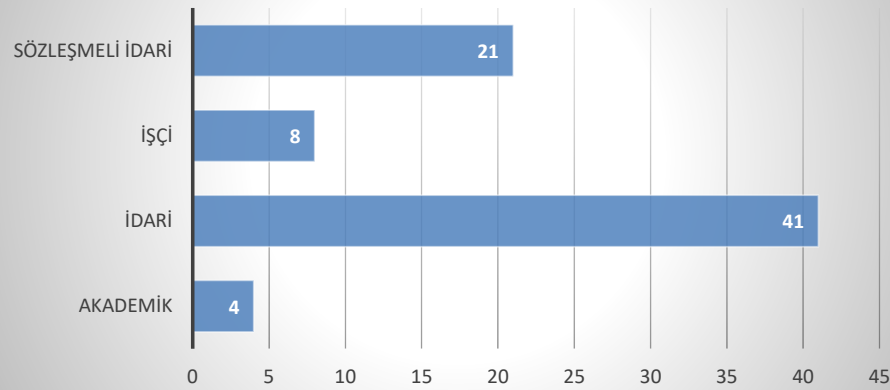

Siber Güvenlik Farkındalık Eğitimi

YAŞ DAĞILIMI

EĞİTİM DURUMU

PERSONEL TİPİ

HİZMET SINIFI