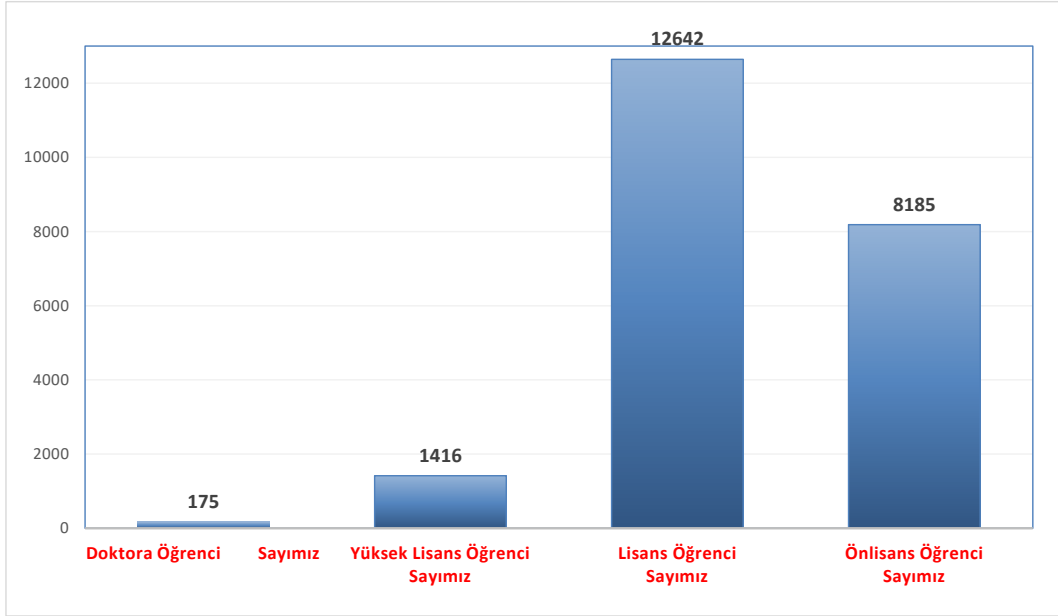

BANDIRMA ONYEDİ EYLÜL ÜNİVERSİTESİ YERLEŞKE YERİNE GÖRE ÖĞRENCİ SAYIMIZ

ÜNİVERSİTE GENELİ	I. ÖĞRETİM	II. ÖĞRETİM	UZAKTAN EĞİTİM	TOPLAM
BANDIRMA MERKEZ ÖĞRENCİ SAYISI	13844	4019	16	17879
ERDEK ÖĞRENCİ SAYISI	508	6	0	514
GÖNEN ÖĞRENCİ SAYISI	1149	254	539	1942
MANYAS ÖĞRENCİ SAYISI	1021	575	0	1596
SUSURLUK ÖĞRENCİ SAYISI	487	0	0	487
TOPLAM	17009	4854	555	22418

ÖĞRENİM ŞEKLİNE GÖRE ÖĞRENCİ SAYIMIZ

ÜNİVERSİTE GENELİ	I. ÖĞRETİM	II. ÖĞRETİM	UZAKTAN EĞİTİM	TOPLAM
FAKÜLTE	10155	2487	0	12642
MESLEK YÜKSEKOKULU	5601	2045	539	8185
ENSTİTÜ	1253	322	16	1591
TOPLAM	17009	4854	555	22418

2.11.2023

ÖĞRENİM ŞEKLİNE GÖRE ÖĞRENCİ SAYIMIZ

Öğrenci İşleri Daire Başkanlığı