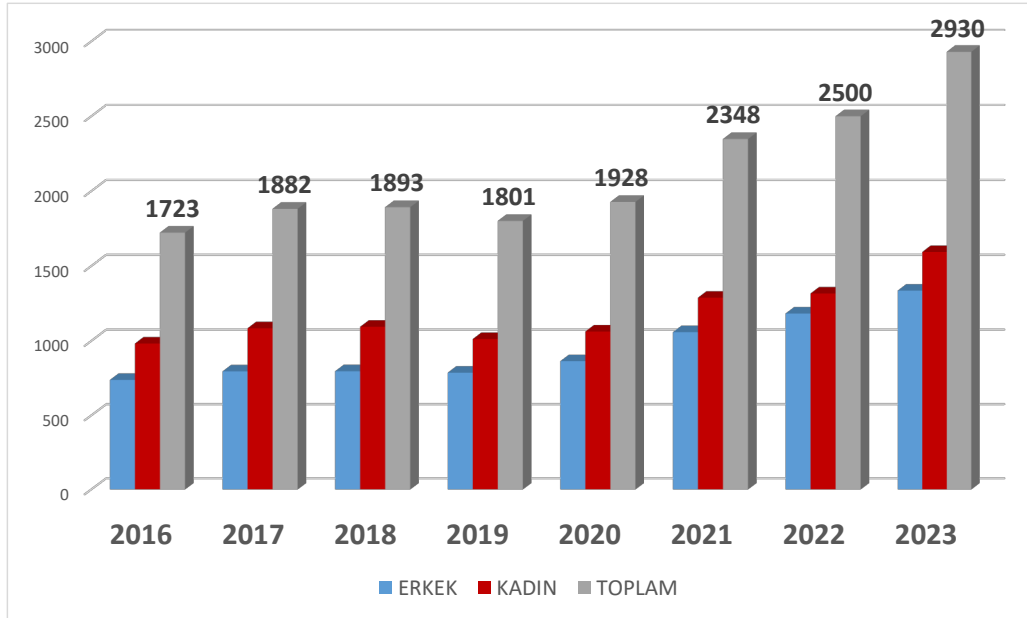

BANDIRMA ONYEDİ EYLÜL ÜNİVERSİTESİ YILLARA GÖRE MEZUN ÖĞRENCİ SAYILARI

YILLAR	ERKEK	KADIN	TOPLAM
2015	714	964	1678
2016	740	983	1723
2017	797	1085	1882
2018	798	1095	1893
2019	788	1013	1801
2020	865	1063	1928
2021	1059	1289	2348
2022	1183	1317	2500
2023	1336	1594	2930

2.11.2023

Öğrenci İşleri Daire Başkanlığı