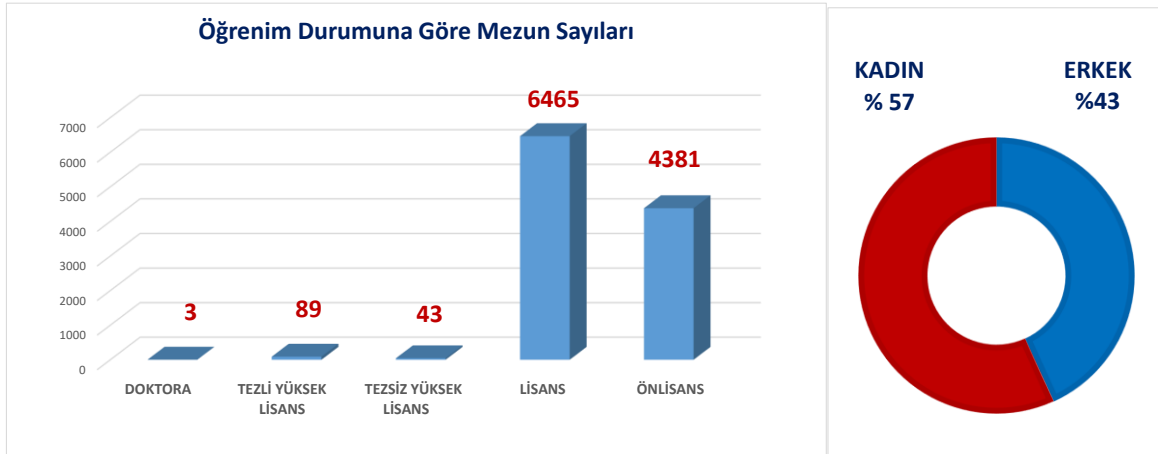

BİRİMLERE GÖRE MEZUN ÖĞRENCİ SAYILARI

23.04.2015 - 08.03.2021

BİRİMLER	ERKEK	KADIN	TOPLAM
SOSYAL BİLİMLER ENSTİTÜSÜ	65	69	134
FEN BİLİMLERİ ENSTİTÜSÜ	1	-	1
DENİZCİLİK FAKÜLTESİ	25	16	41
İKTİSADİ ve İDARİ BİLİMLER FAKÜLTESİ	2461	3425	5886
ÖMER SEYFETTİN UYGULAMALI BİLİMLER FAKÜLTESİ	41	32	73
SAĞLIK BİLİMLERİ FAKÜLTESİ	119	346	465
ADALET MESLEK YÜKSEKOKULU	14	36	50
BANDIRMA MESLEK YÜKSEKOKULU	640	791	1431
DENİZCİLİK MESLEK YÜKSEKOKULU	66	3	69
ERDEK MESLEK YÜKSEKOKULU	248	306	554
GÖNEN MESLEK YÜKSEKOKULU	597	370	967
MANYAS MESLEK YÜKSEKOKULU	277	508	785
SUSURLUK MESLEK YÜKSEKOKULU	191	334	525
TOPLAM	4745	6236	10981

8.03.2021

23.04.2015-08.03.2021