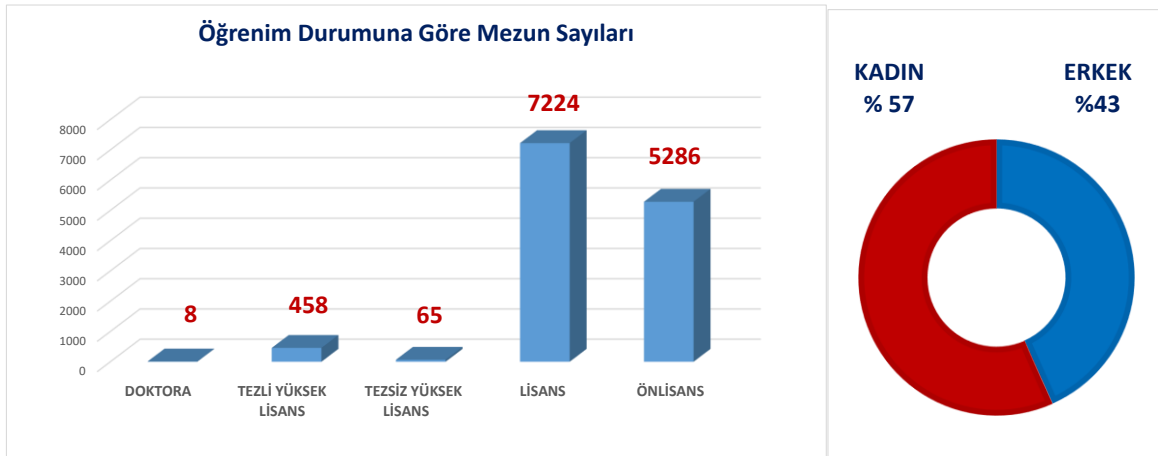

## BİRİMLERE GÖRE MEZUN ÖĞRENCİ SAYILARI

23.04.2015 - 03.12.2021

BİRİMLER	ERKEK	KADIN	TOPLAM
FEN BİLİMLERİ ENSTİTÜSÜ	3	1	4
SAĞLIK BİLİMLERİ ENSTİTÜSÜ	0	5	5
SOSYAL BİLİMLER ENSTİTÜSÜ	92	102	194
DENİZCİLİK FAKÜLTESİ	69	38	107
İKTİSADİ ve İDARİ BİLİMLER FAKÜLTESİ	2847	3881	6728
ÖMER SEYFETTİN UYGULAMALI BİLİMLER FAKÜLTESİ	95	78	173
SAĞLIK BİLİMLERİ FAKÜLTESİ	137	407	544
ADALET MESLEK YÜKSEKOKULU	61	103	164
BANDIRMA MESLEK YÜKSEKOKULU	749	906	1655
DENİZCİLİK MESLEK YÜKSEKOKULU	103	9	112
ERDEK MESLEK YÜKSEKOKULU	274	341	615
GÖNEN MESLEK YÜKSEKOKULU	651	404	1055
MANYAS MESLEK YÜKSEKOKULU	339	674	1013
SAĞLIK HİZMETLERİ MESLEK YÜKSEKOKULU	7	48	55
SUSURLUK MESLEK YÜKSEKOKULU	227	390	617
<b>TOPLAM</b>	<b>5654</b>	<b>7387</b>	<b>13041</b>