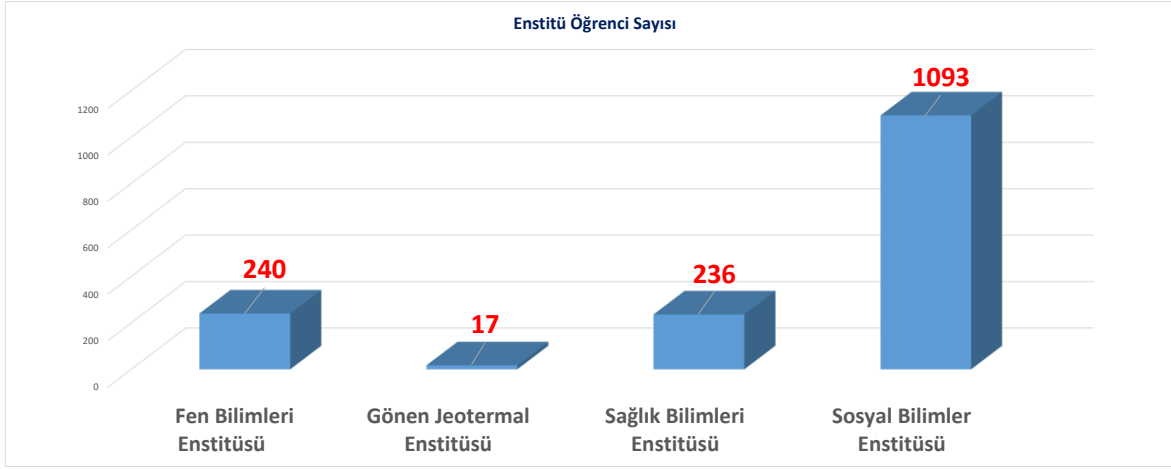

BANDIRMA ONYEDI EYLÜL ÜNİVERSİTESİ ENSTİTÜ ÖĞRENCİ SAYILARI

ENSTİTÜ ADI	I. ÖĞRETİM			II. ÖĞRETİM			TOPLAM		GENEL TOPLAM
	Erkek	Kadın	Toplam	Erkek	Kadın	Toplam	Erkek	Kadın	
Fen Bilimleri Enstitüsü	173	48	221	0	0	0	192	48	240
Gönen Jeotermal Enstitüsü	15	2	17	0	0	0	15	2	17
Sağlık Bilimleri Enstitüsü	51	121	172	29	35	64	80	156	236
Sosyal Bilimler Enstitüsü	448	367	815	186	92	278	634	459	1093
TOPLAM	687	538	1225	215	127	342	921	665	1586