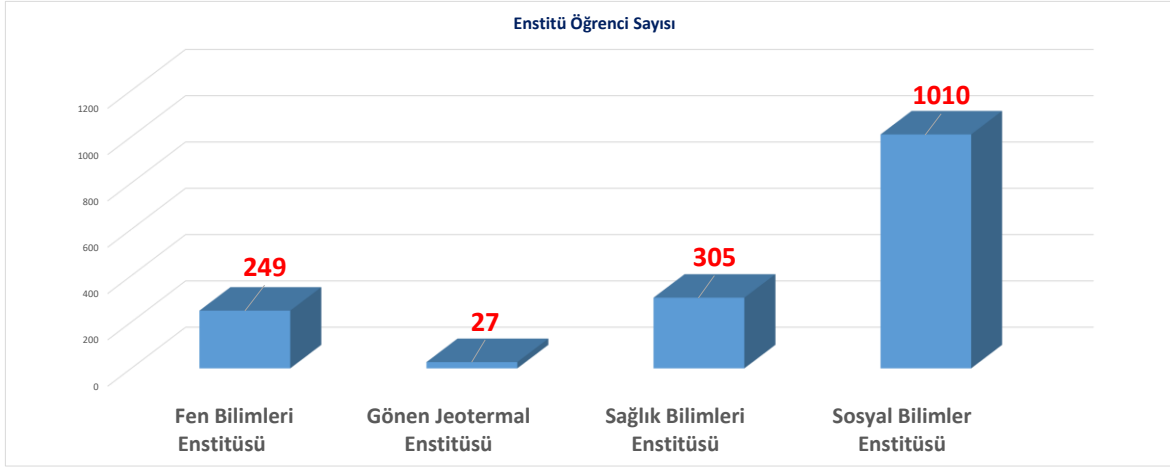

BANDIRMA ONYEDİ EYLÜL ÜNİVERSİTESİ ENSTİTÜ ÖĞRENCİ SAYILARI

ENSTİTÜ ADI	I. ÖĞRETİM			II. ÖĞRETİM			TOPLAM		GENEL TOPLAM
	Erkek	Kadın	Toplam	Erkek	Kadın	Toplam	Erkek	Kadın	
Fen Bilimleri Enstitüsü	170	63	233	16	0	16	186	63	249
Gönen Jeotermal Enstitüsü	23	4	27	0	0	0	23	4	27
Sağlık Bilimleri Enstitüsü	60	199	259	23	23	46	83	222	305
Sosyal Bilimler Enstitüsü	417	317	734	182	94	276	599	411	1010
TOPLAM	670	583	1253	221	117	338	891	700	1591

2.11.2023

Öğrenci İşleri Daire Başkanlığı