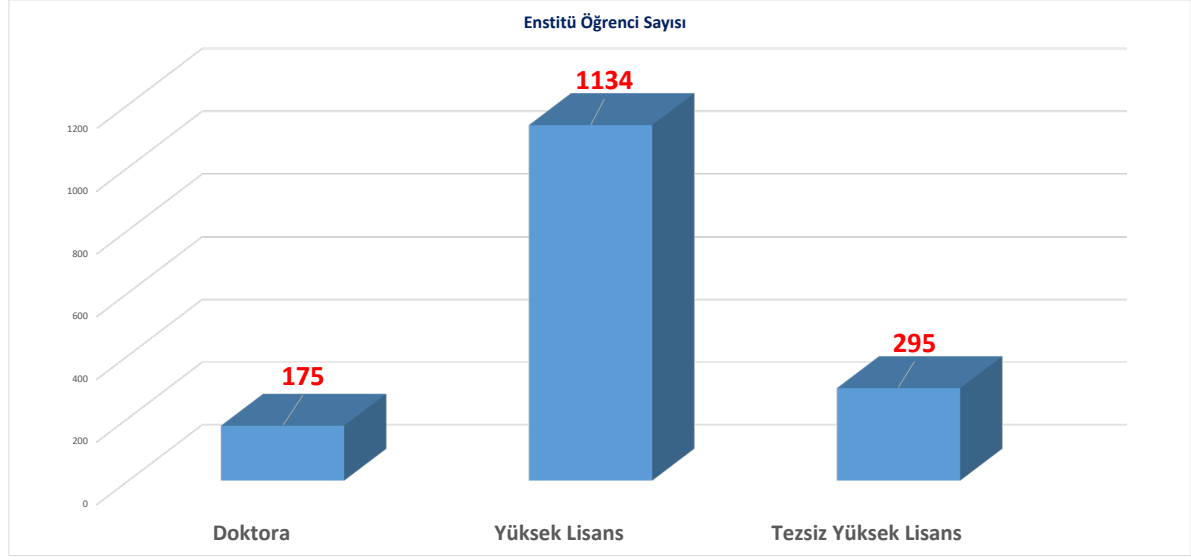

BANDIRMA ONYEDİ EYLÜL ÜNİVERSİTESİ ENSTİTÜ ÖĞRENCİ SAYILARI

ENSTİTÜ ADI	I. ÖĞRETİM			II. ÖĞRETİM			TOPLAM		GENEL TOPLAM
	Erkek	Kadın	Toplam	Erkek	Kadın	Toplam	Erkek	Kadın	
Lisansüstü Eğitim Enstitüsü	678	631	1309	200	95	295	878	726	1604
TOPLAM	678	631	1309	200	95	295	878	726	1604

3.01.2025

Öğrenci İşleri Daire Başkanlığı