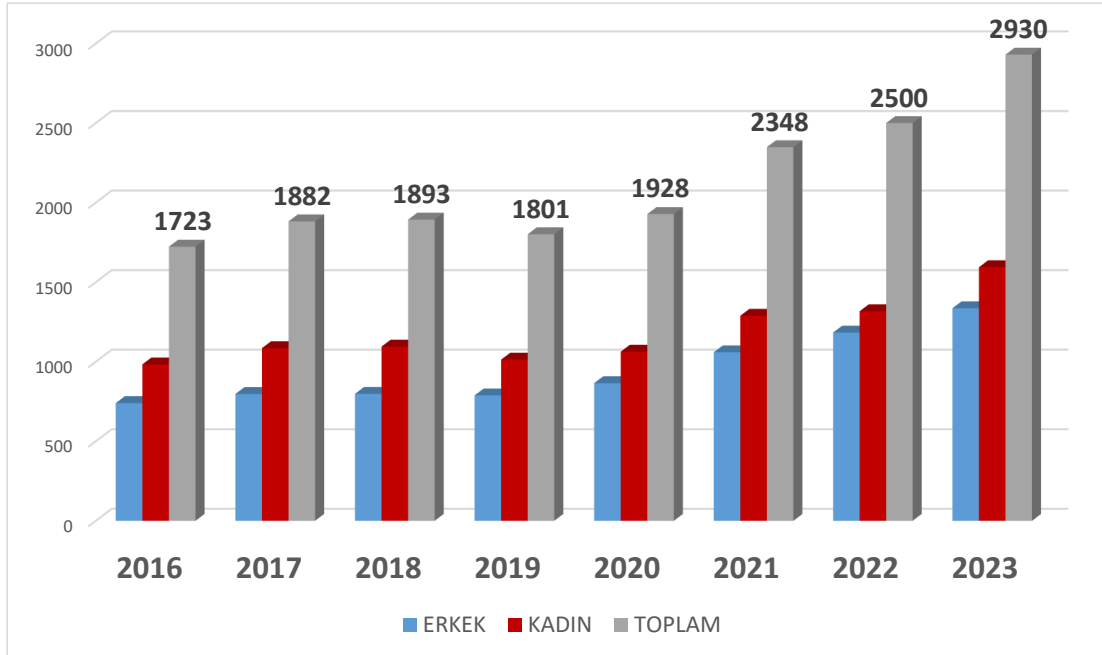

BANDIRMA ONYEDİ EYLÜL ÜNİVERSİTESİ YILLARA GÖRE MEZUN ÖĞRENCİ SAYILARI

YILLAR	ERKEK	KADIN	TOPLAM
2015	714	964	1678
2016	740	983	1723
2017	797	1085	1882
2018	798	1095	1893
2019	788	1013	1801
2020	865	1063	1928
2021	1059	1289	2348
2022	1183	1317	2500
2023	1336	1594	2930

2.11.2023

Öğrenci İşleri Daire Başkanlığı