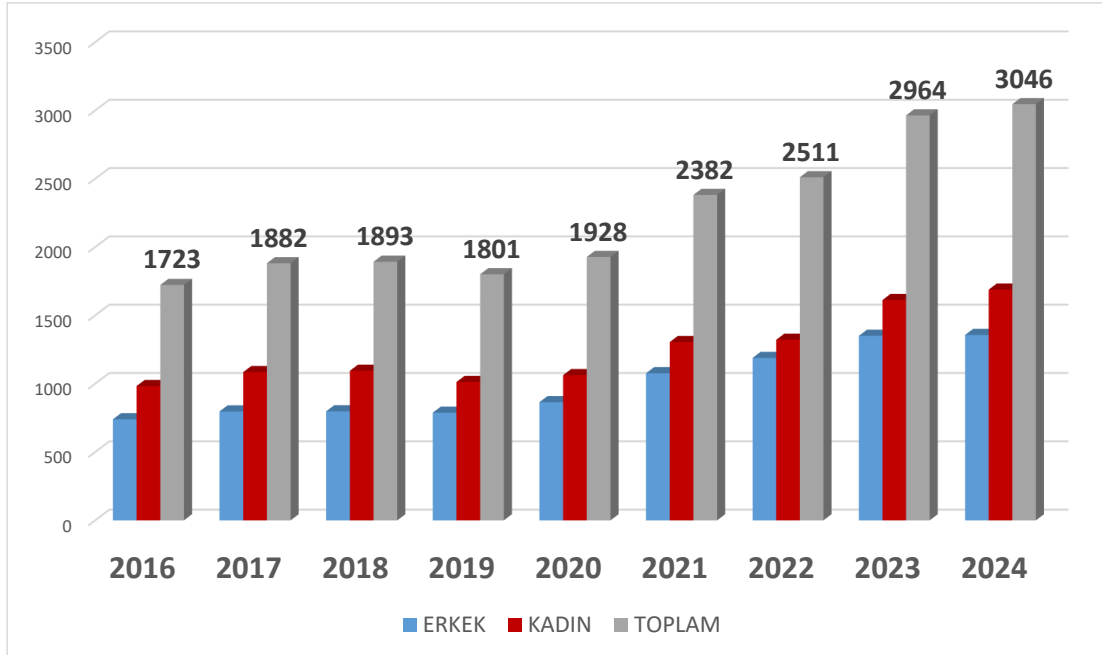

## BANDIRMA ONYEDİ EYLÜL ÜNİVERSİTESİ YILLARA GÖRE MEZUN ÖĞRENCİ SAYILARI

YILLAR	ERKEK	KADIN	TOPLAM
2015	714	964	1678
2016	740	983	1723
2017	797	1085	1882
2018	798	1095	1893
2019	788	1013	1801
2020	865	1063	1928
2021	1077	1305	2382
2022	1189	1322	2511
2023	1351	1613	2964
2024	1357	1689	3046