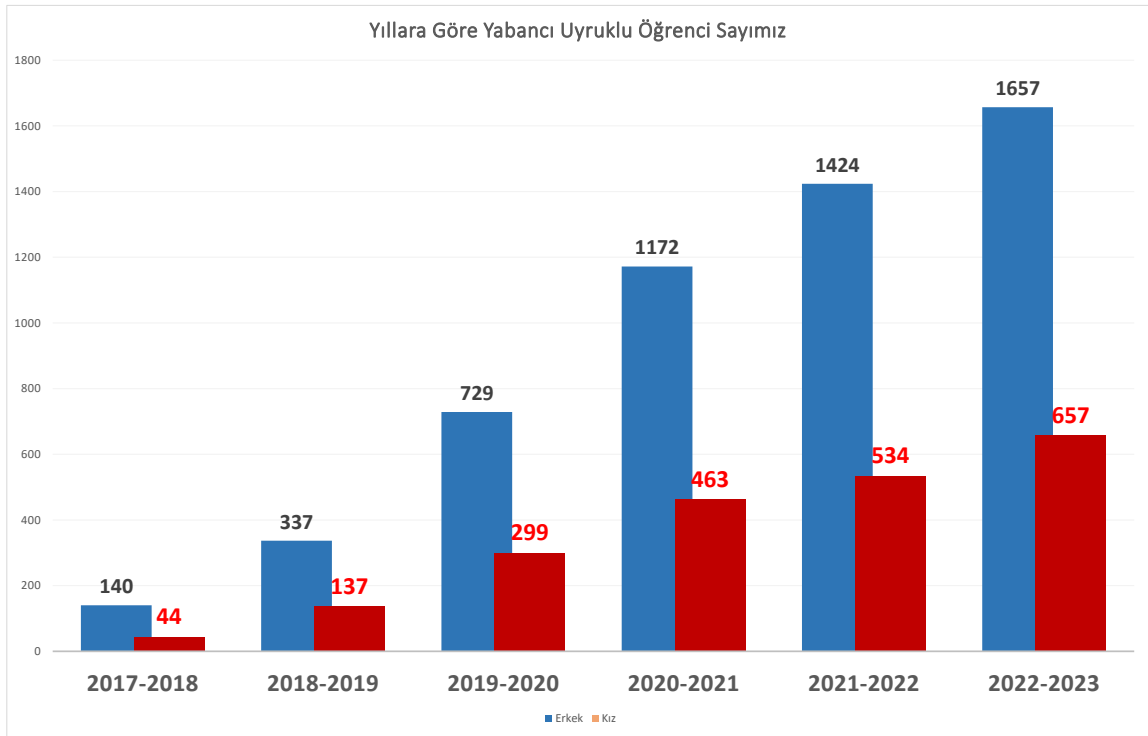

BANDIRMA ONYEDİ EYLÜL ÜNİVERSİTESİ
YILLARA GÖRE YABANCI UYRUKLU ÖĞRENCİ SAYIMIZ

	ERKEK	KADIN	TOPLAM
2017-2018 Eğitim Öğretim Yılı Yabancı Uyruklu Öğrenci	140	44	184
2018-2019 Eğitim Öğretim Yılı Yabancı Uyruklu Öğrenci	337	137	514
2019-2020 Eğitim Öğretim Yılı Yabancı Uyruklu Öğrenci	729	299	1028
2020-2021 Eğitim Öğretim Yılı Yabancı Uyruklu Öğrenci	1172	463	1635
2021-2022 Eğitim Öğretim Yılı Yabancı Uyruklu Öğrenci	1424	534	1958
2022-2023 Eğitim Öğretim Yılı Yabancı Uyruklu Öğrenci	1657	657	2314