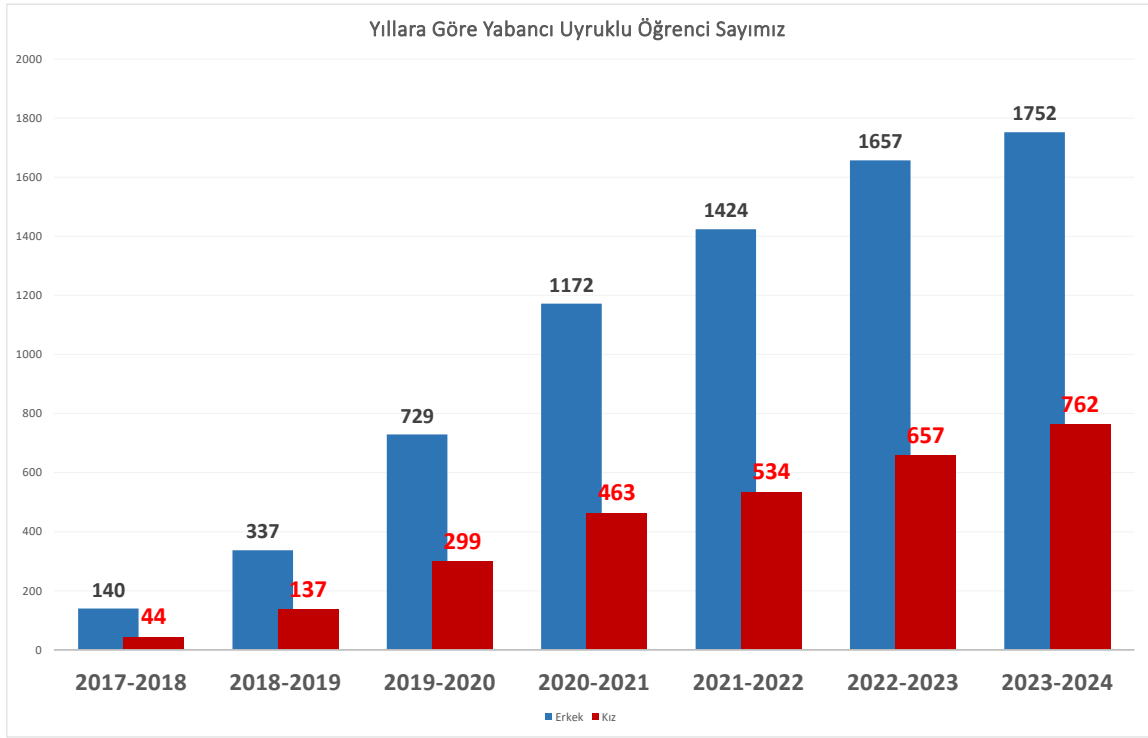

BANDIRMA ONYEDİ EYLÜL ÜNİVERSİTESİ
YILLARA GÖRE YABANCI UYUKLU ÖĞRENCİ SAYIMIZ

	ERKEK	KADIN	TOPLAM
2017-2018 Eğitim Öğretim Yılı Yabancı Uyruklu Öğrenci	140	44	184
2018-2019 Eğitim Öğretim Yılı Yabancı Uyruklu Öğrenci	337	137	514
2019-2020 Eğitim Öğretim Yılı Yabancı Uyruklu Öğrenci	729	299	1028
2020-2021 Eğitim Öğretim Yılı Yabancı Uyruklu Öğrenci	1172	463	1635
2021-2022 Eğitim Öğretim Yılı Yabancı Uyruklu Öğrenci	1424	534	1958
2022-2023 Eğitim Öğretim Yılı Yabancı Uyruklu Öğrenci	1657	657	2314
2023-2024 Eğitim Öğretim Yılı Yabancı Uyruklu Öğrenci	1752	762	2514

2.11.2023

Öğrenci İşleri Daire Başkanlığı