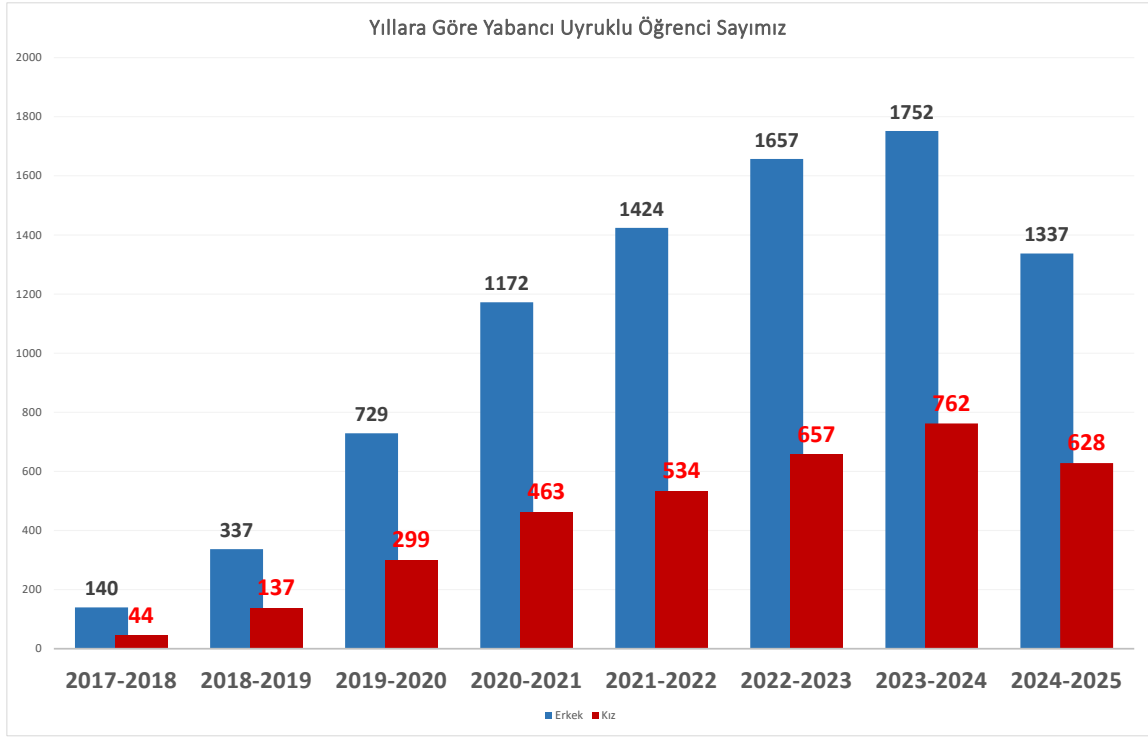

BANDIRMA ONYEDİ EYLÜL ÜNİVERSİTESİ
YILLARA GÖRE YABANCI UYUKLU ÖĞRENCİ SAYIMIZ

	ERKEK	KADIN	TOPLAM
2017-2018 Eğitim Öğretim Yılı Yabancı Uyruklu Öğrenci	140	44	184
2018-2019 Eğitim Öğretim Yılı Yabancı Uyruklu Öğrenci	337	137	514
2019-2020 Eğitim Öğretim Yılı Yabancı Uyruklu Öğrenci	729	299	1028
2020-2021 Eğitim Öğretim Yılı Yabancı Uyruklu Öğrenci	1172	463	1635
2021-2022 Eğitim Öğretim Yılı Yabancı Uyruklu Öğrenci	1424	534	1958
2022-2023 Eğitim Öğretim Yılı Yabancı Uyruklu Öğrenci	1657	657	2314
2023-2024 Eğitim Öğretim Yılı Yabancı Uyruklu Öğrenci	1752	762	2514
2024-2025 Eğitim Öğretim Yılı Yabancı Uyruklu Öğrenci	1337	628	1965

3.01.2025

Öğrenci İşleri Daire Başkanlığı