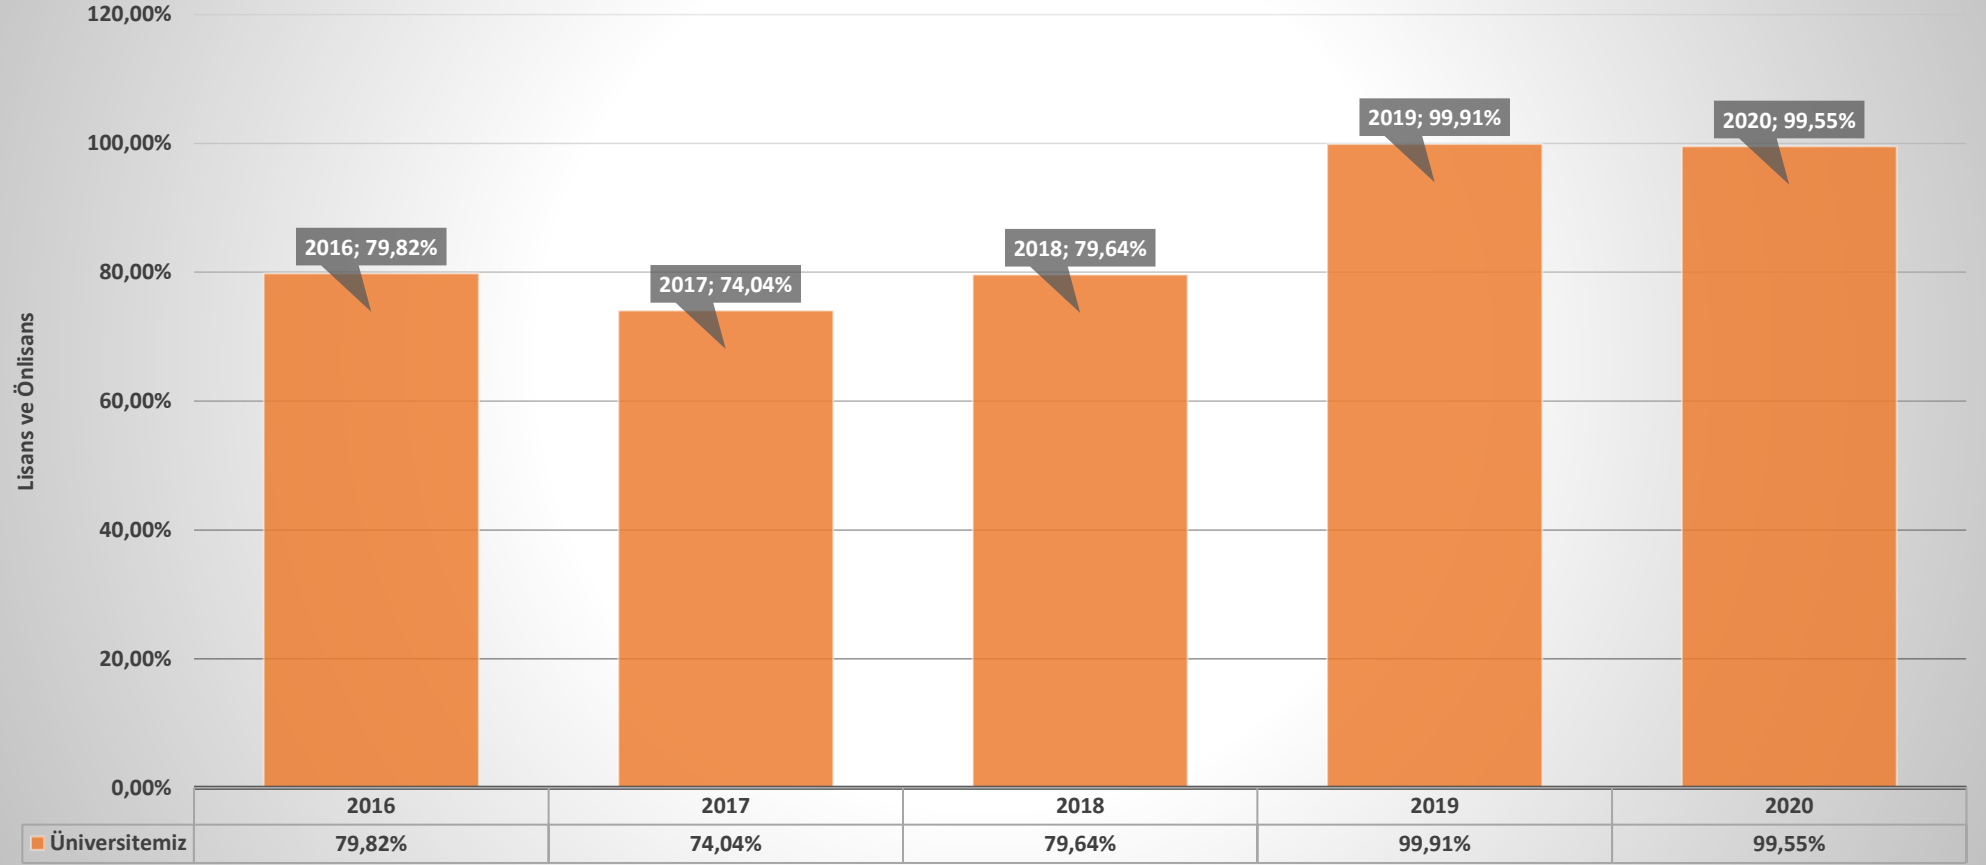

## BANDIRMA ONYEDİ EYLÜL ÜNİVERSİTESİ YILLARA GÖRE YKS DOLULUK ORANLARI

Öğrenci İşleri Daire Başkanlığı