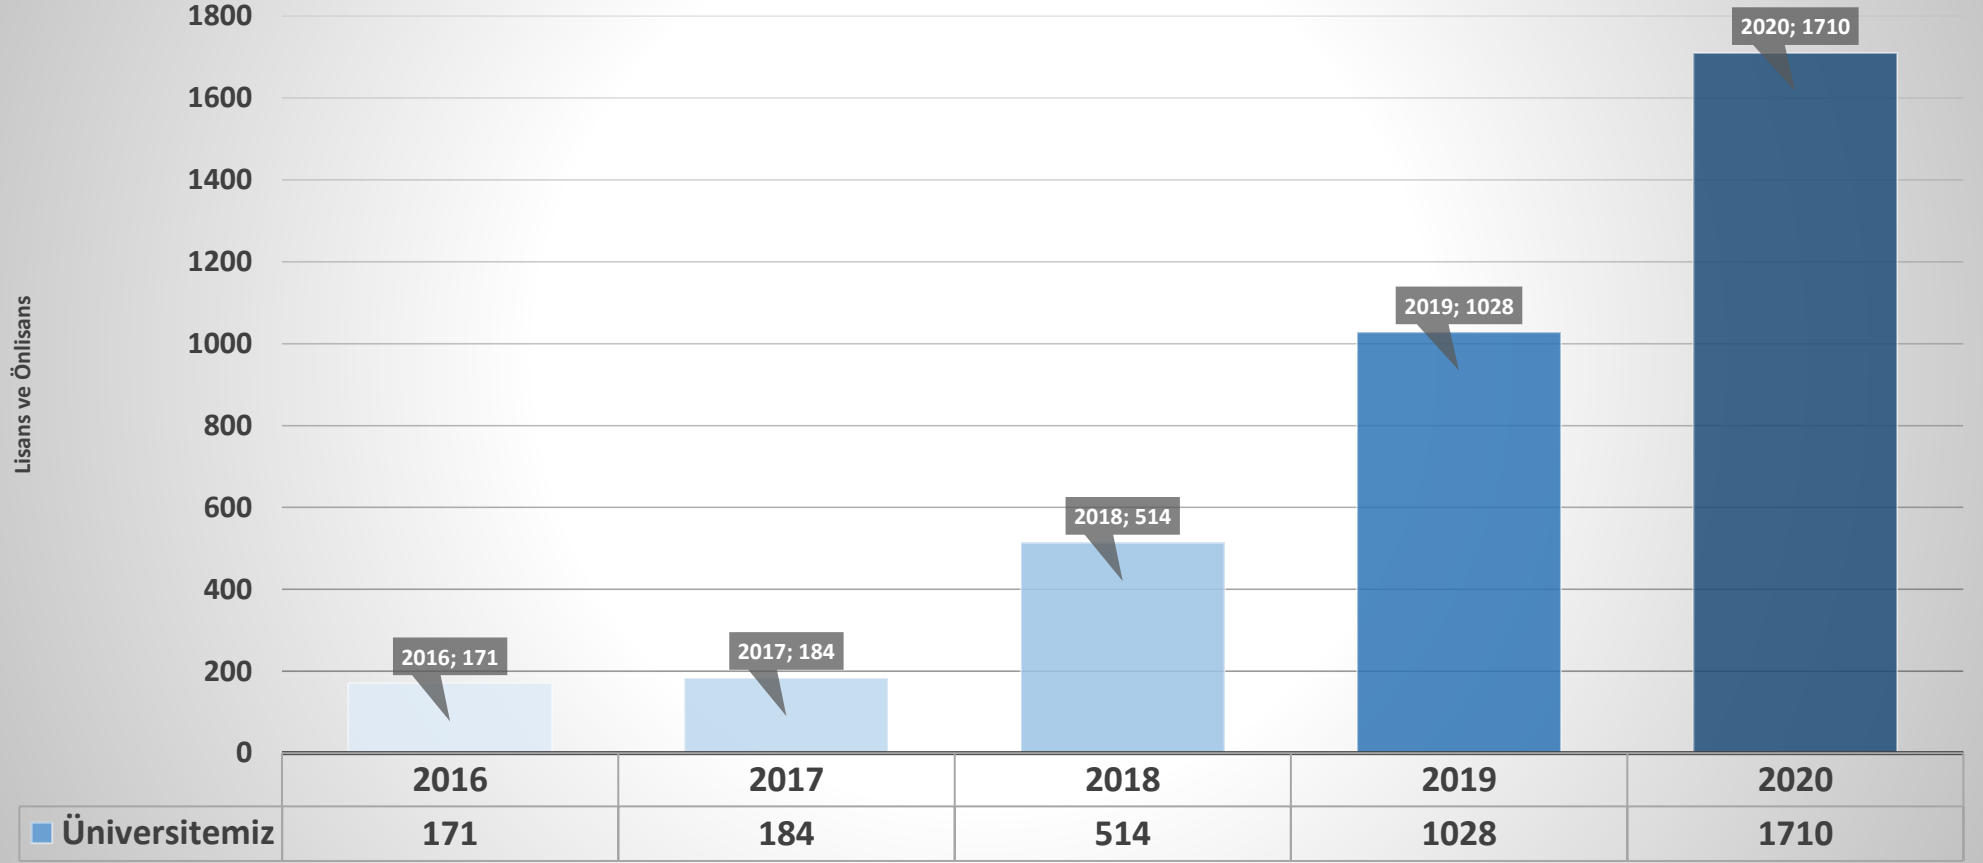

BANDIRMA ONYEDİ EYLÜL ÜNİVERSİTESİ YILLARA GÖRE YABANCI ÖĞRENCİ SAYISI

Öğrenci İşleri Daire Başkanlığı