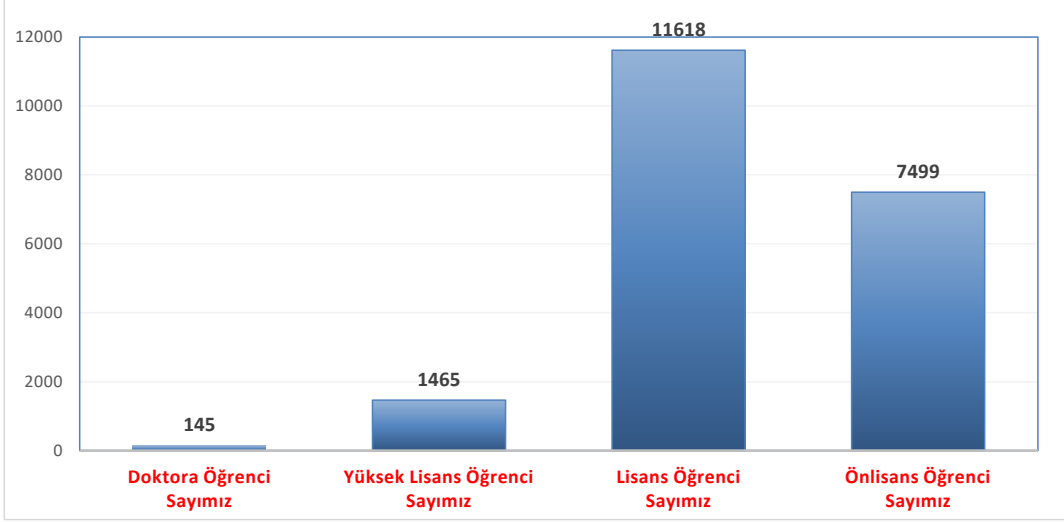

BANDIRMA ONYEDİ EYLÜL ÜNİVERSİTESİ
YERLEŞKE YERİNE GÖRE ÖĞRENCİ SAYIMIZ

ÜNİVERSİTE GENELİ	I. ÖĞRETİM	II. ÖĞRETİM	UZAKTAN EĞİTİM	TOPLAM
BANDIRMA MERKEZ ÖĞRENCİ SAYISI	12623	3966	19	16608
ERDEK ÖĞRENCİ SAYISI	474	23	0	497
GÖNEN ÖĞRENCİ SAYISI	1031	233	418	1682
MANYAS ÖĞRENCİ SAYISI	967	495	0	1462
SUSURLUK ÖĞRENCİ SAYISI	478	0	0	478
TOPLAM	15573	4717	437	20727

ÖĞRENİM ŞEKLİNE GÖRE ÖĞRENCİ SAYIMIZ

ÜNİVERSİTE GENELİ	I. ÖĞRETİM	II. ÖĞRETİM	UZAKTAN EĞİTİM	TOPLAM
FAKÜLTE	9132	2486	0	11618
MESLEK YÜKSEKOKULU	5191	1890	418	7499
ENSTİTÜ	1250	341	19	1610
TOPLAM	15573	4717	437	20727

ÖĞRENİM ŞEKLİNE GÖRE ÖĞRENCİ SAYIMIZ

Öğrenci İşleri Daire Başkanlığı