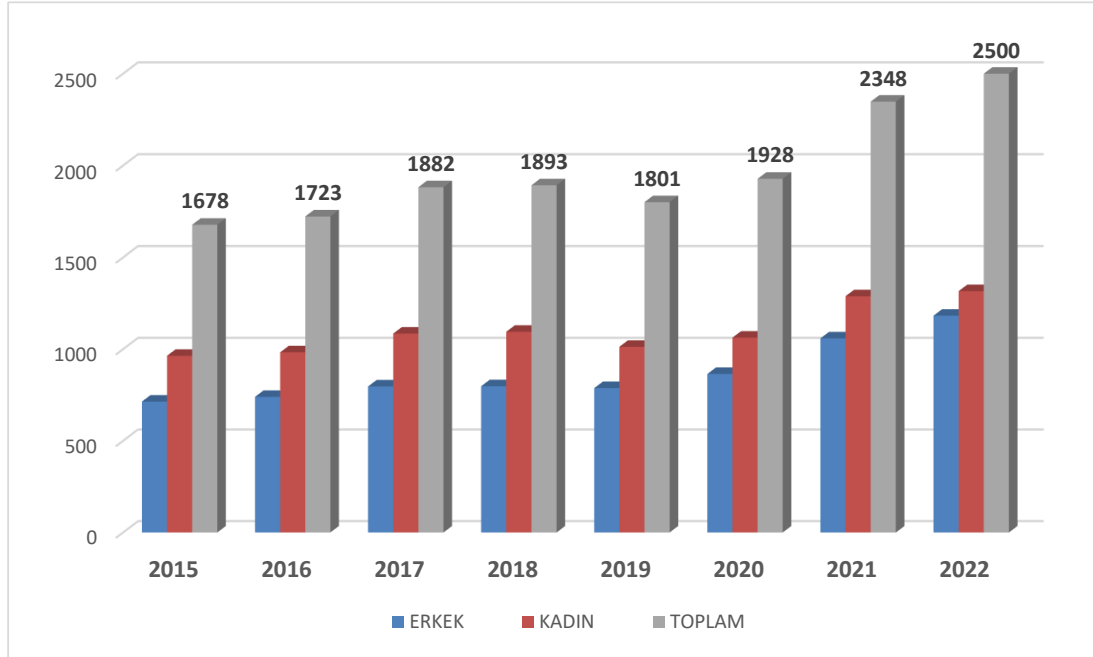

## BANDIRMA ONYEDİ EYLÜL ÜNİVERSİTESİ YILLARA GÖRE MEZUN ÖĞRENCİ SAYILARI

YILLAR	ERKEK	KADIN	TOPLAM
2015	714	964	1678
2016	740	983	1723
2017	797	1085	1882
2018	798	1095	1893
2019	788	1013	1801
2020	865	1063	1928
2021	1059	1289	2348
2022	1183	1317	2500