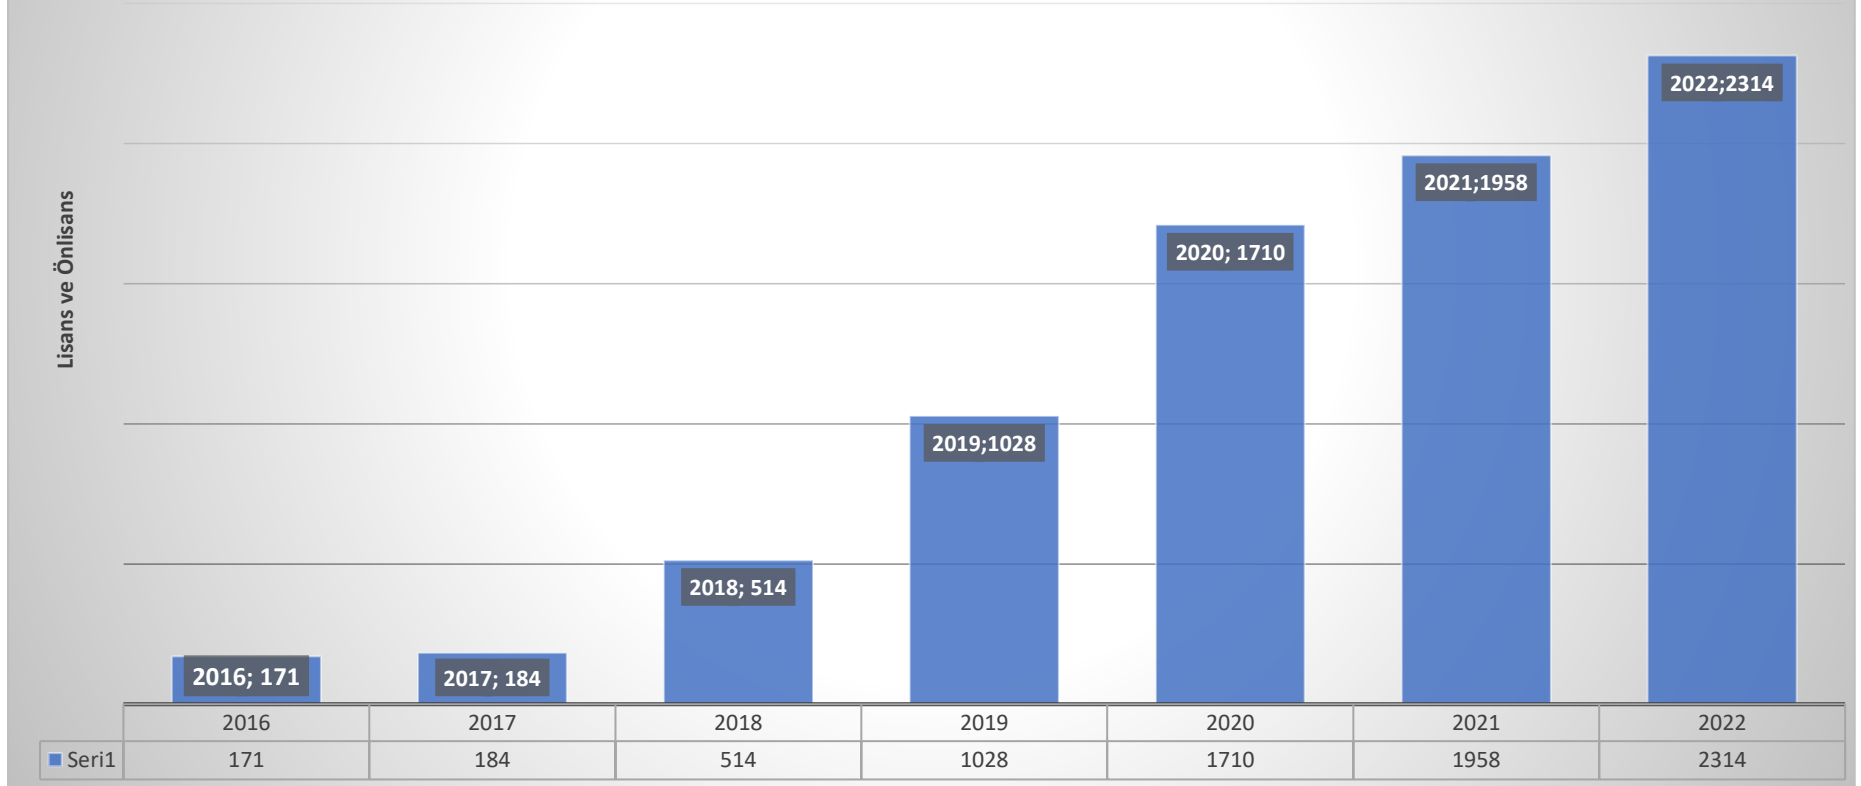

BANDIRMA ONYEDİ EYLÜL ÜNİVERSİTESİ YILLARA GÖRE YABANCI ÖĞRENCİ SAYISI

Öğrenci İşleri Daire Başkanlığı