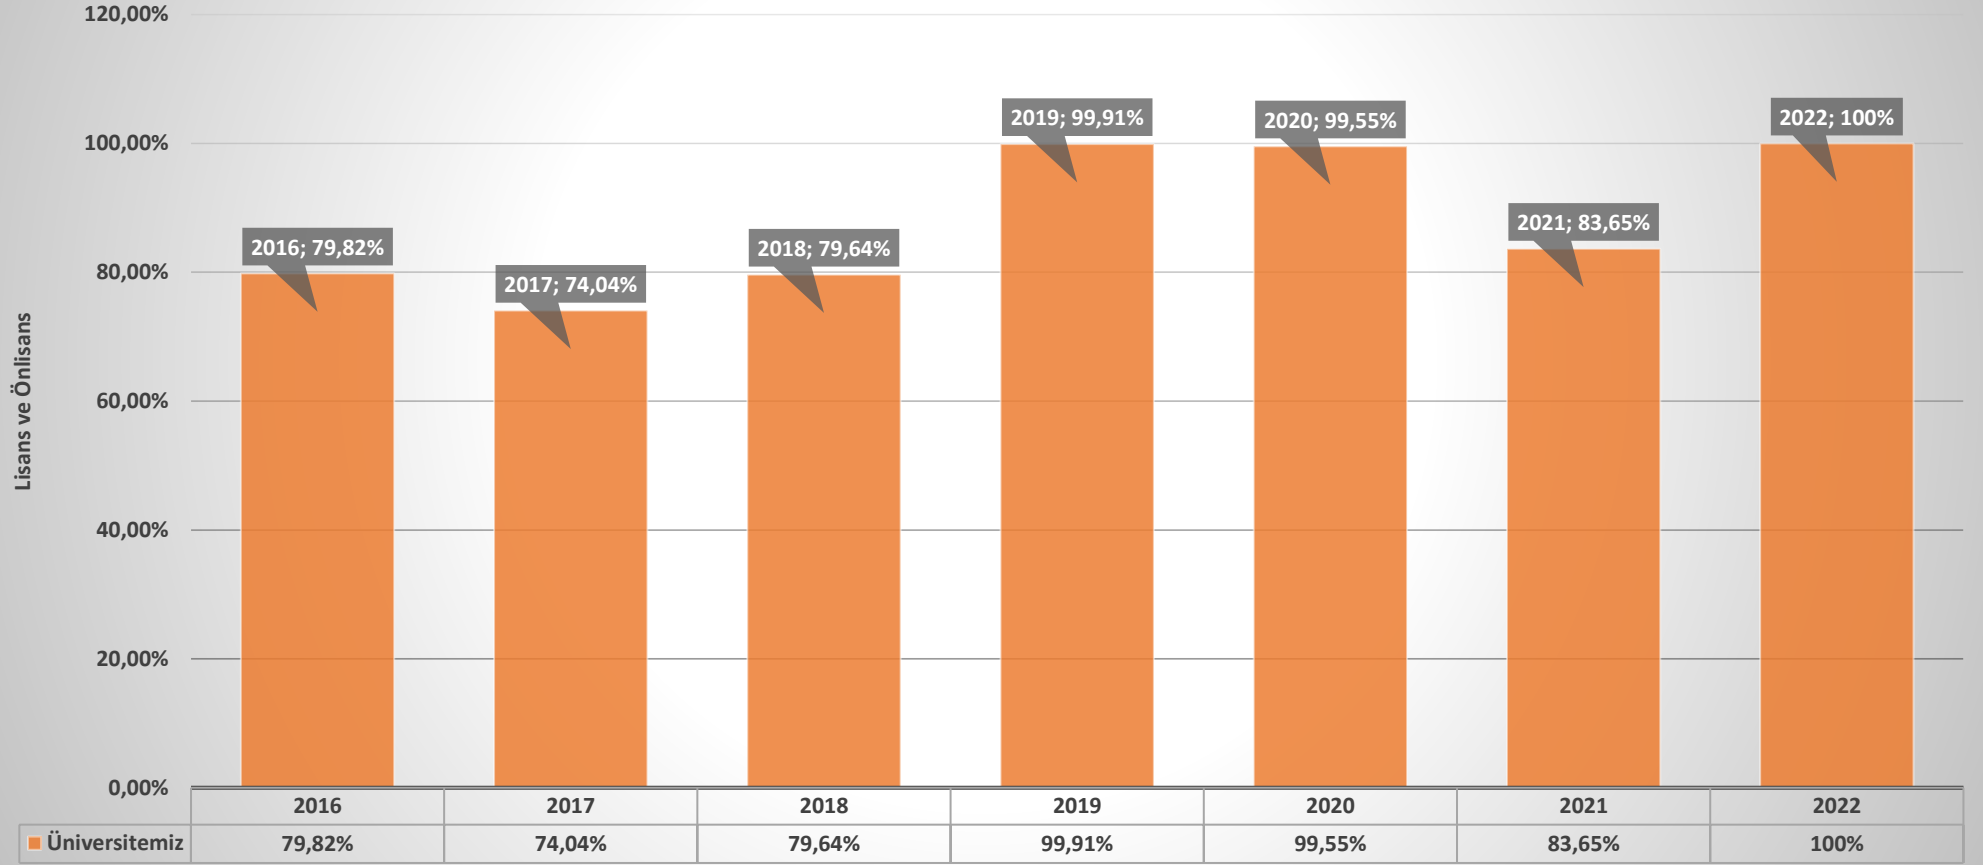

## BANDIRMA ONYEDİ EYLÜL ÜNİVERSİTESİ YILLARA GÖRE YKS DOLULUK ORANLARI

Öğrenci İşleri Daire Başkanlığı