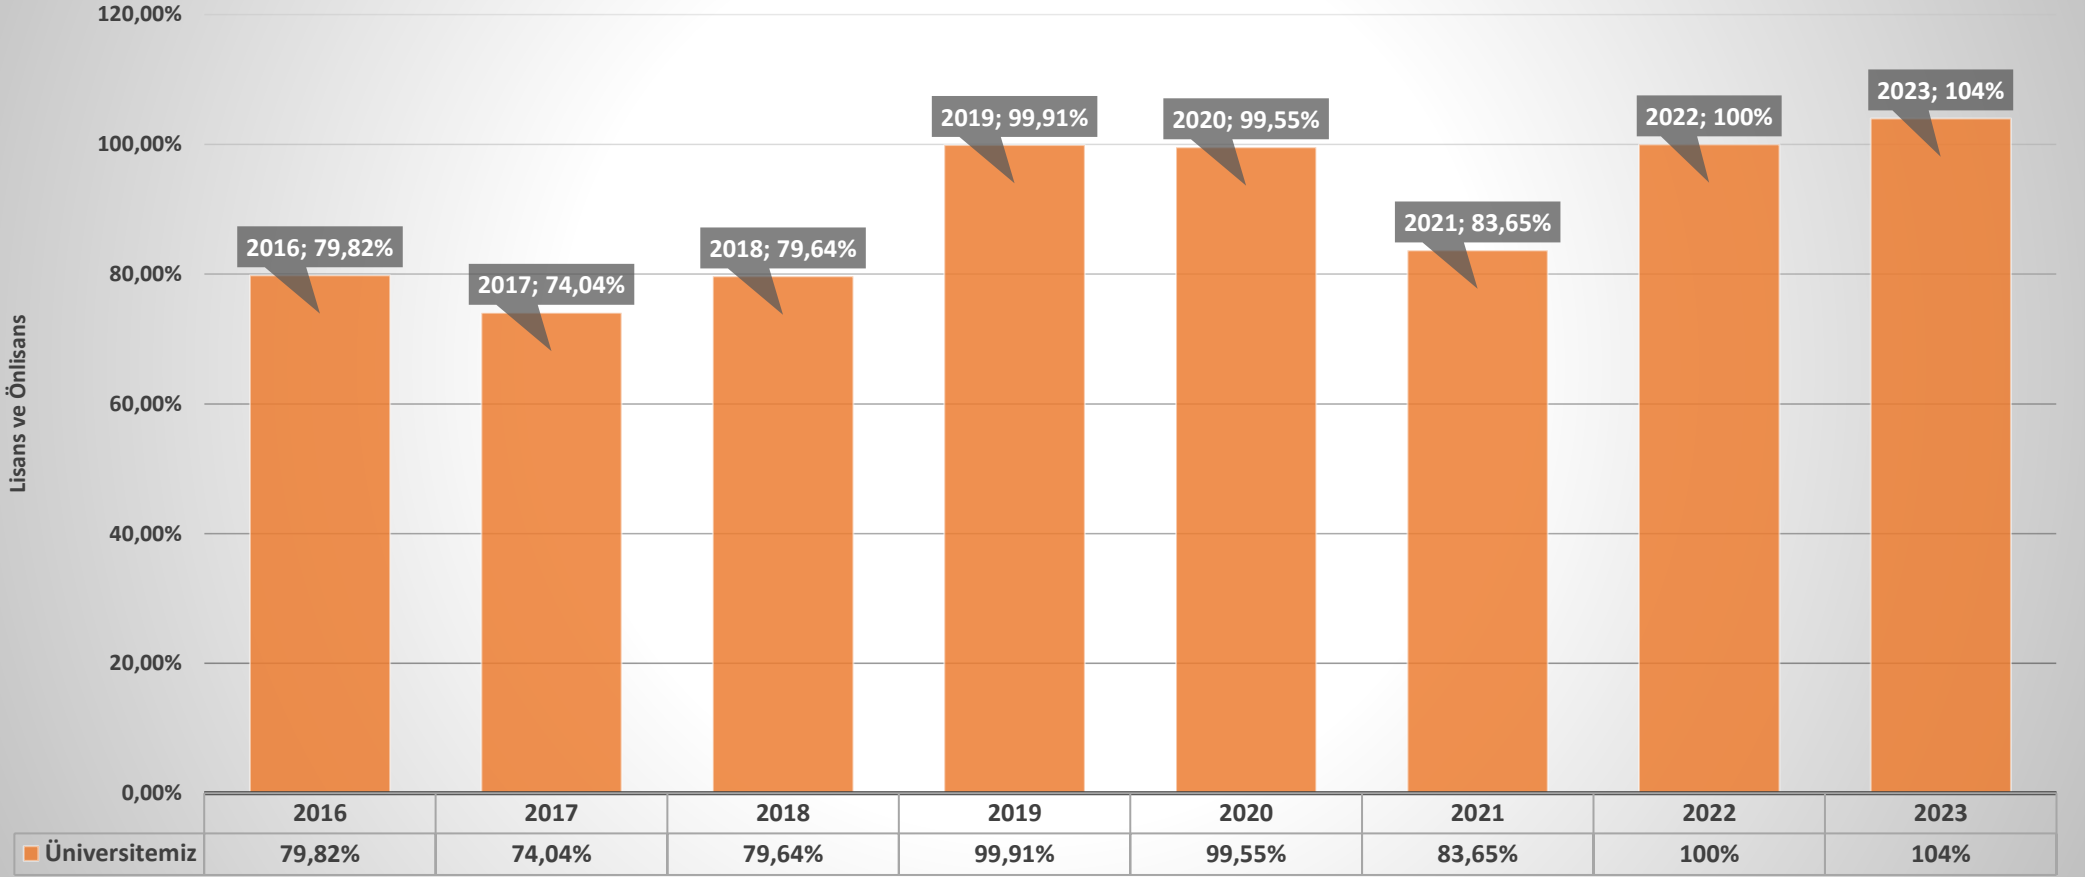

BANDIRMA ONYEDİ EYLÜL ÜNİVERSİTESİ YILLARA GÖRE YKS DOLULUK ORANLARI

Öğrenci İşleri Daire Başkanlığı