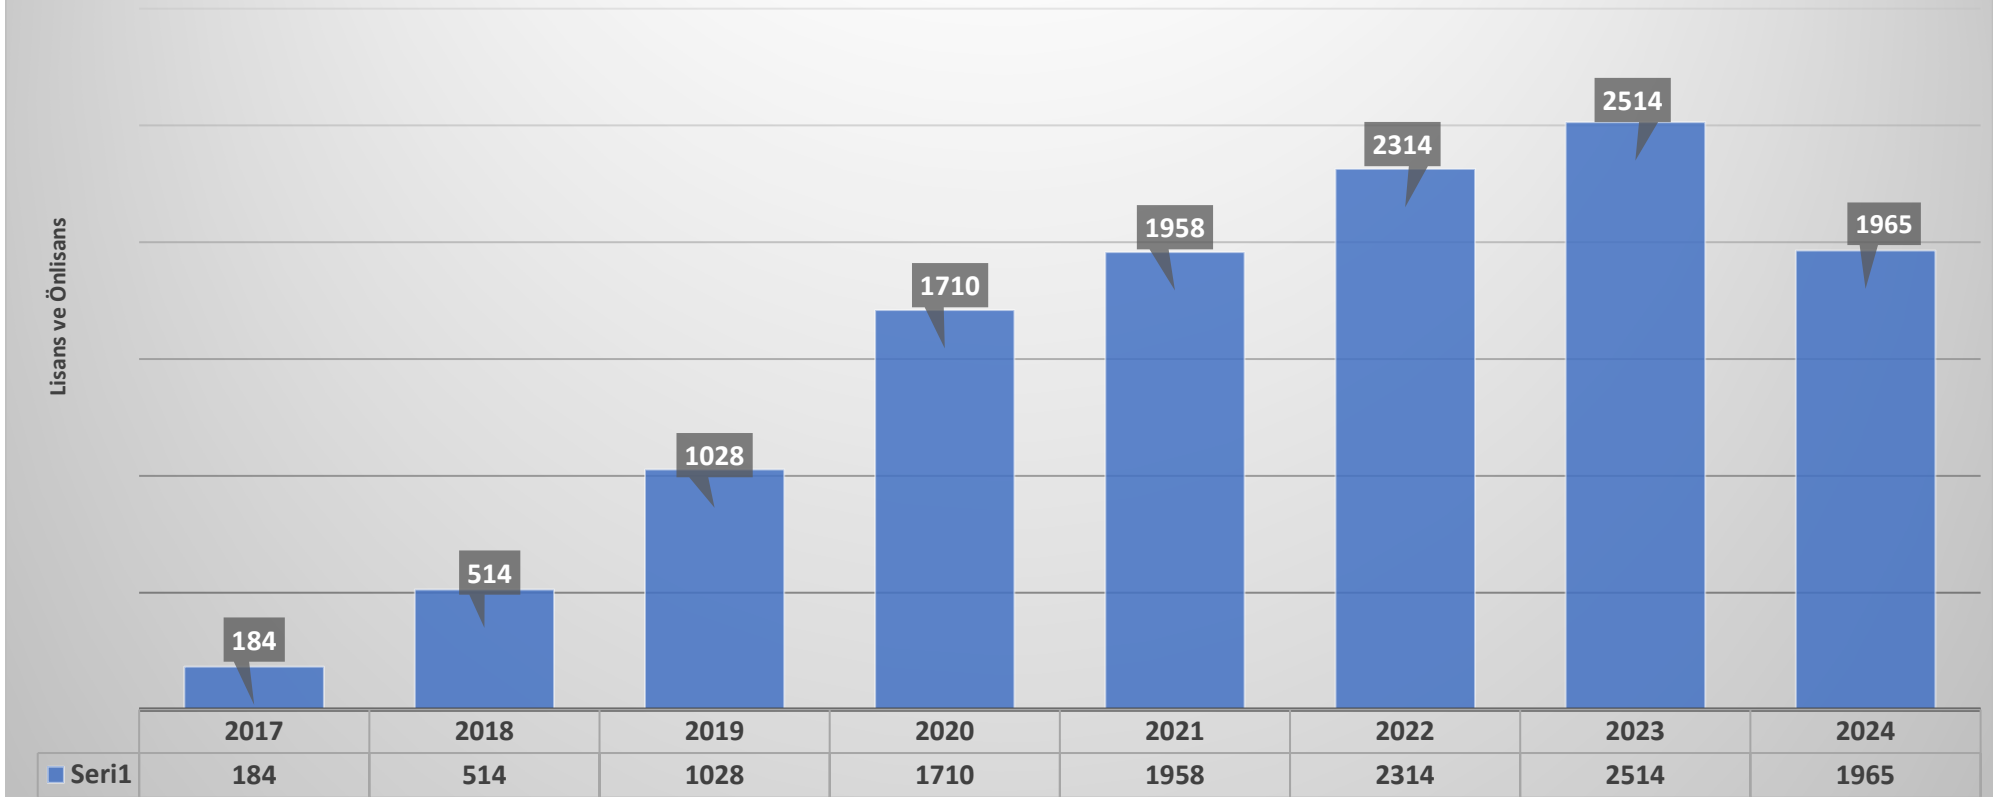

## BANDIRMA ONYEDİ EYLÜL ÜNİVERSİTESİ YILLARA GÖRE YABANCI ÖĞRENCİ SAYISI

03.01.2025

Öğrenci İşleri Daire Başkanlığı