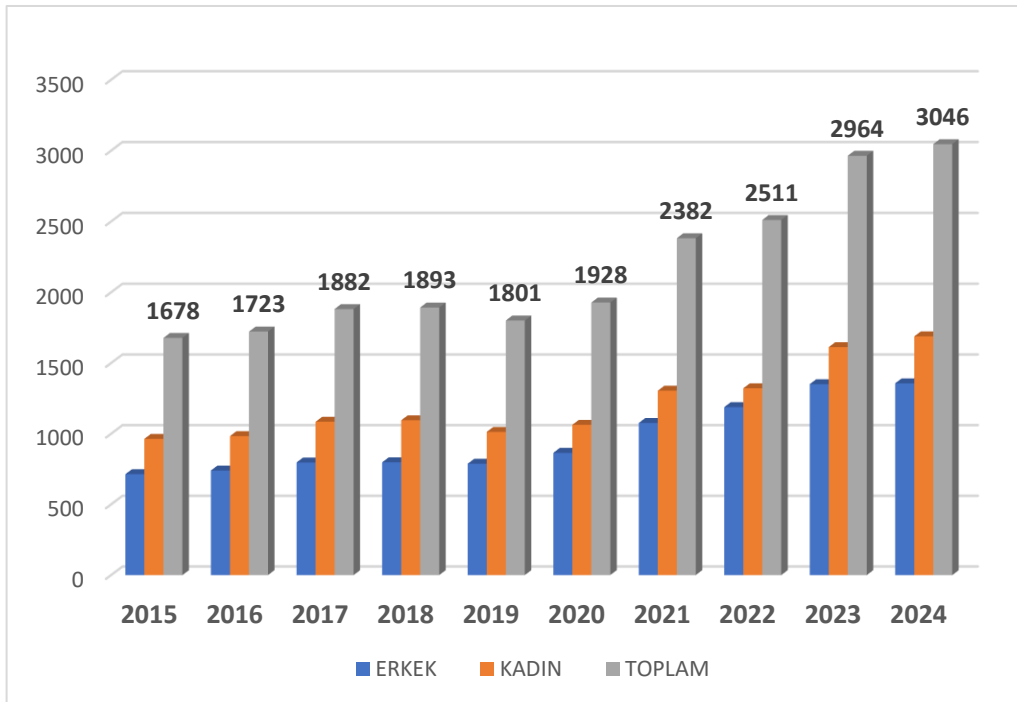

BANDIRMA ONYEDİ EYLÜL ÜNİVERSİTESİ YILLARA GÖRE MEZUN ÖĞRENCİ SAYILARI

YILLAR	ERKEK	KADIN	TOPLAM
2015	714	964	1678
2016	740	983	1723
2017	797	1085	1882
2018	798	1095	1893
2019	788	1013	1801
2020	865	1063	1928
2021	1077	1305	2382
2022	1189	1322	2511
2023	1351	1613	2964
2024	1357	1689	3046