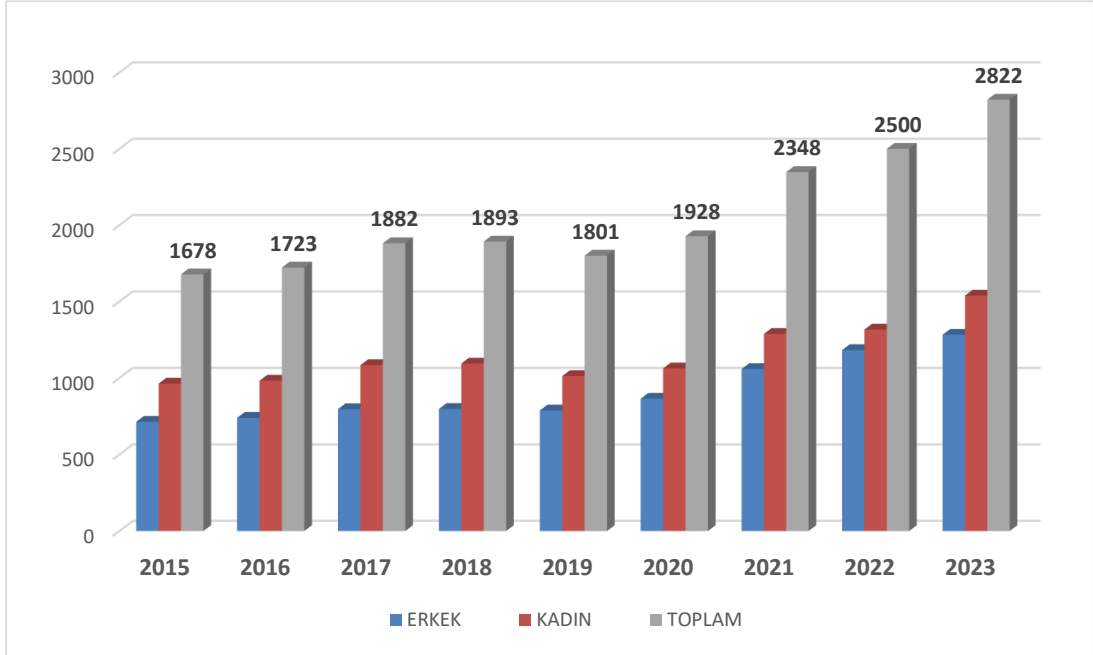

BANDIRMA ONYEDİ EYLÜL ÜNİVERSİTESİ YILLARA GÖRE MEZUN ÖĞRENCİ SAYILARI

YILLAR	ERKEK	KADIN	TOPLAM
2015	714	964	1678
2016	740	983	1723
2017	797	1085	1882
2018	798	1095	1893
2019	788	1013	1801
2020	865	1063	1928
2021	1059	1289	2348
2022	1183	1317	2500
2023	1283	1539	2822

26.09.2023

Öğrenci İşleri Daire Başkanlığı