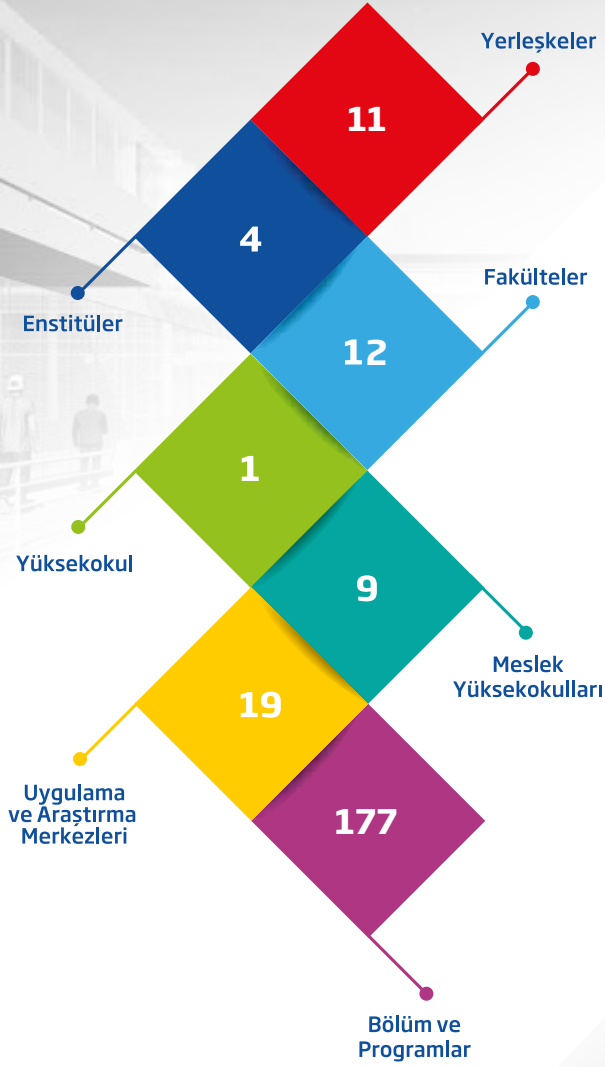

Aktif Öğrenci
Toplulukları

Sosyal
Sorumluluk
Projeleri

Tanıtım ve
Bilgilendirme
Etkinlikleri

Sportif
Faaliyetler

**BANDIRMA
LİMAN**

**ESKİ İSKELE BİNASI
NİKAH SARAYI**

**SON KURŞUN
ANITI**

**GÖNEN
KAPLICALARI**

EDİNCİK

**KYZİKOS
ANTİK KENTİ**

**SUSURLUK
ÇATALDAĞ**

**GÖNEN
ALACAOLUK
KALESİ**

**KAPIDAĞ KIRAZLI
MANASTIR ALTI
ŞELALESİ**

**MANYAS
KUŞ CENNETİ**

**KAPIDAĞ
MANASTIR**

ERDEK