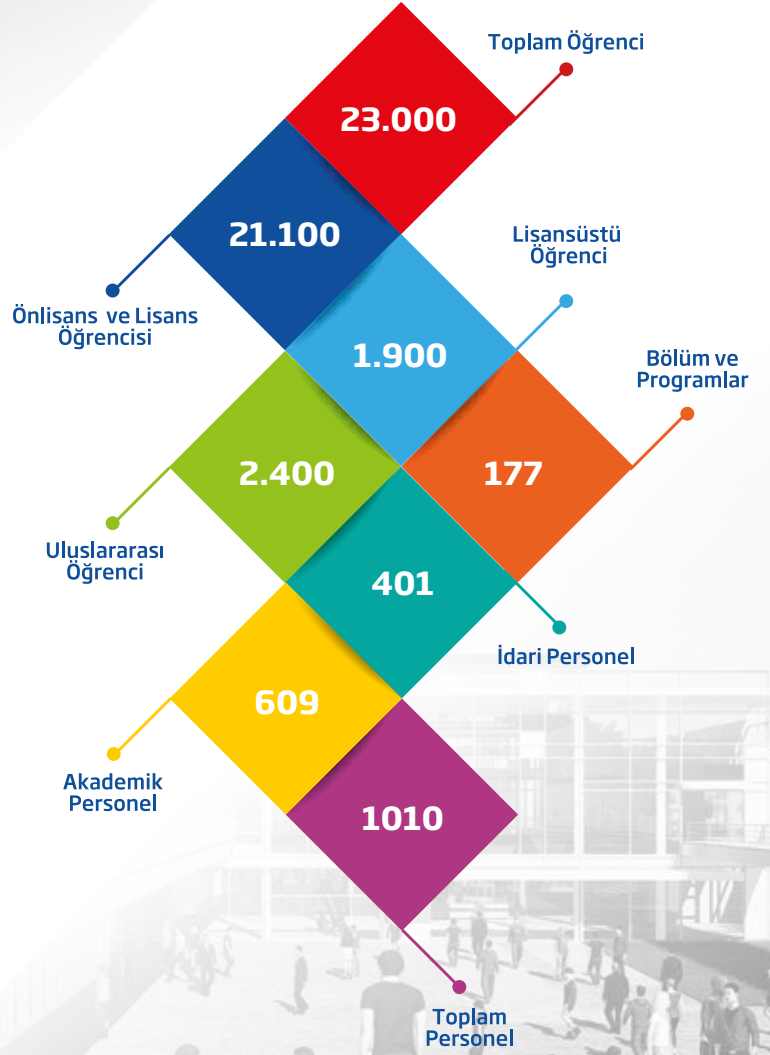

EDİNCİK

**KYZİKOS
ANTİK KENTİ**

**SUSURLUK
ÇATALDAĞ**

**GÖNEN
ALACAOLUK
KALESİ**

**KAPIDAĞ KIRAZLI
MANASTIR ALTI
ŞELALESİ**

**MANYAS
KUŞ CENNETİ**

**KAPIDAĞ
MANASTIR**

ERDEK