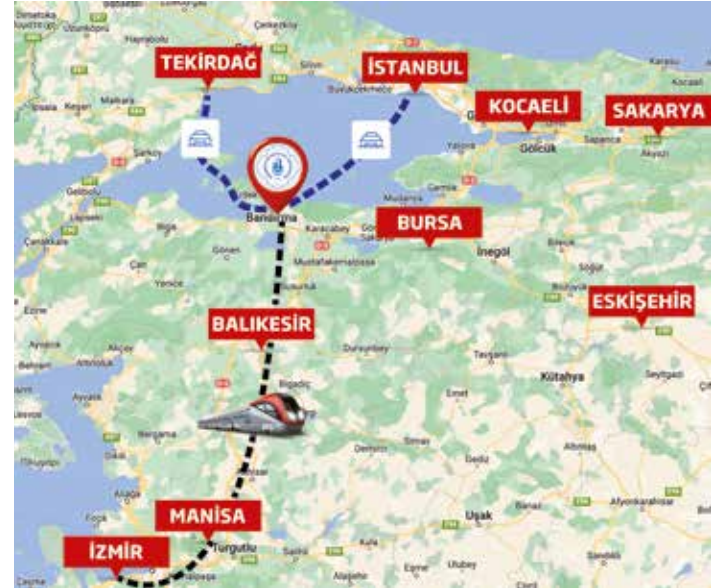

BANDIRMA OSB TEKNİK BİLİMLER MESLEK YÜKSEKOKULU

11 Yerleşkede
23.000 Öğrenci

Sorumlu
Gençlik
Sorunsuz
Gelecek

İstanbul, İzmir, Manisa ve Bursa
Gibi Büyük Şehirlere Coğrafi Olarak
Yakın Bir Üniversite

İstanbul
Bandırma
2 saat 30 dakika